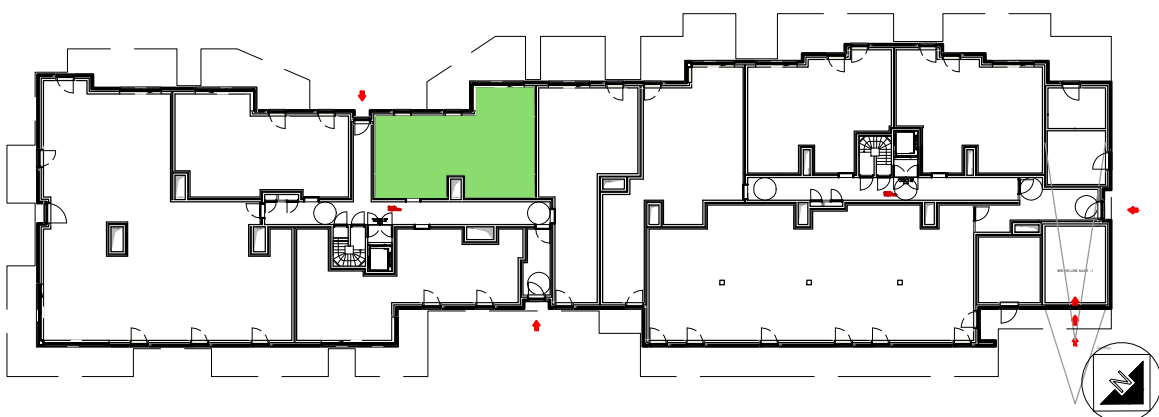

Opp. app.	72,04 m ²
Opp. terras	17,54 m ²
Opp. tuin	30,74 m ²
Totaal	120,32 m²

ALBERT I-LAAN