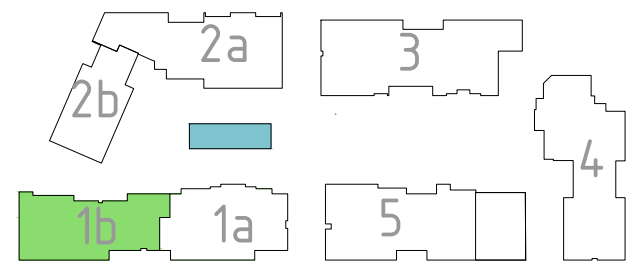

Opp. app.	72,04 m ²
Opp. terras	17,54 m ²
Opp. tuin	30,74 m ²
Totaal	120,32 m²

ALBERT I-LAAN